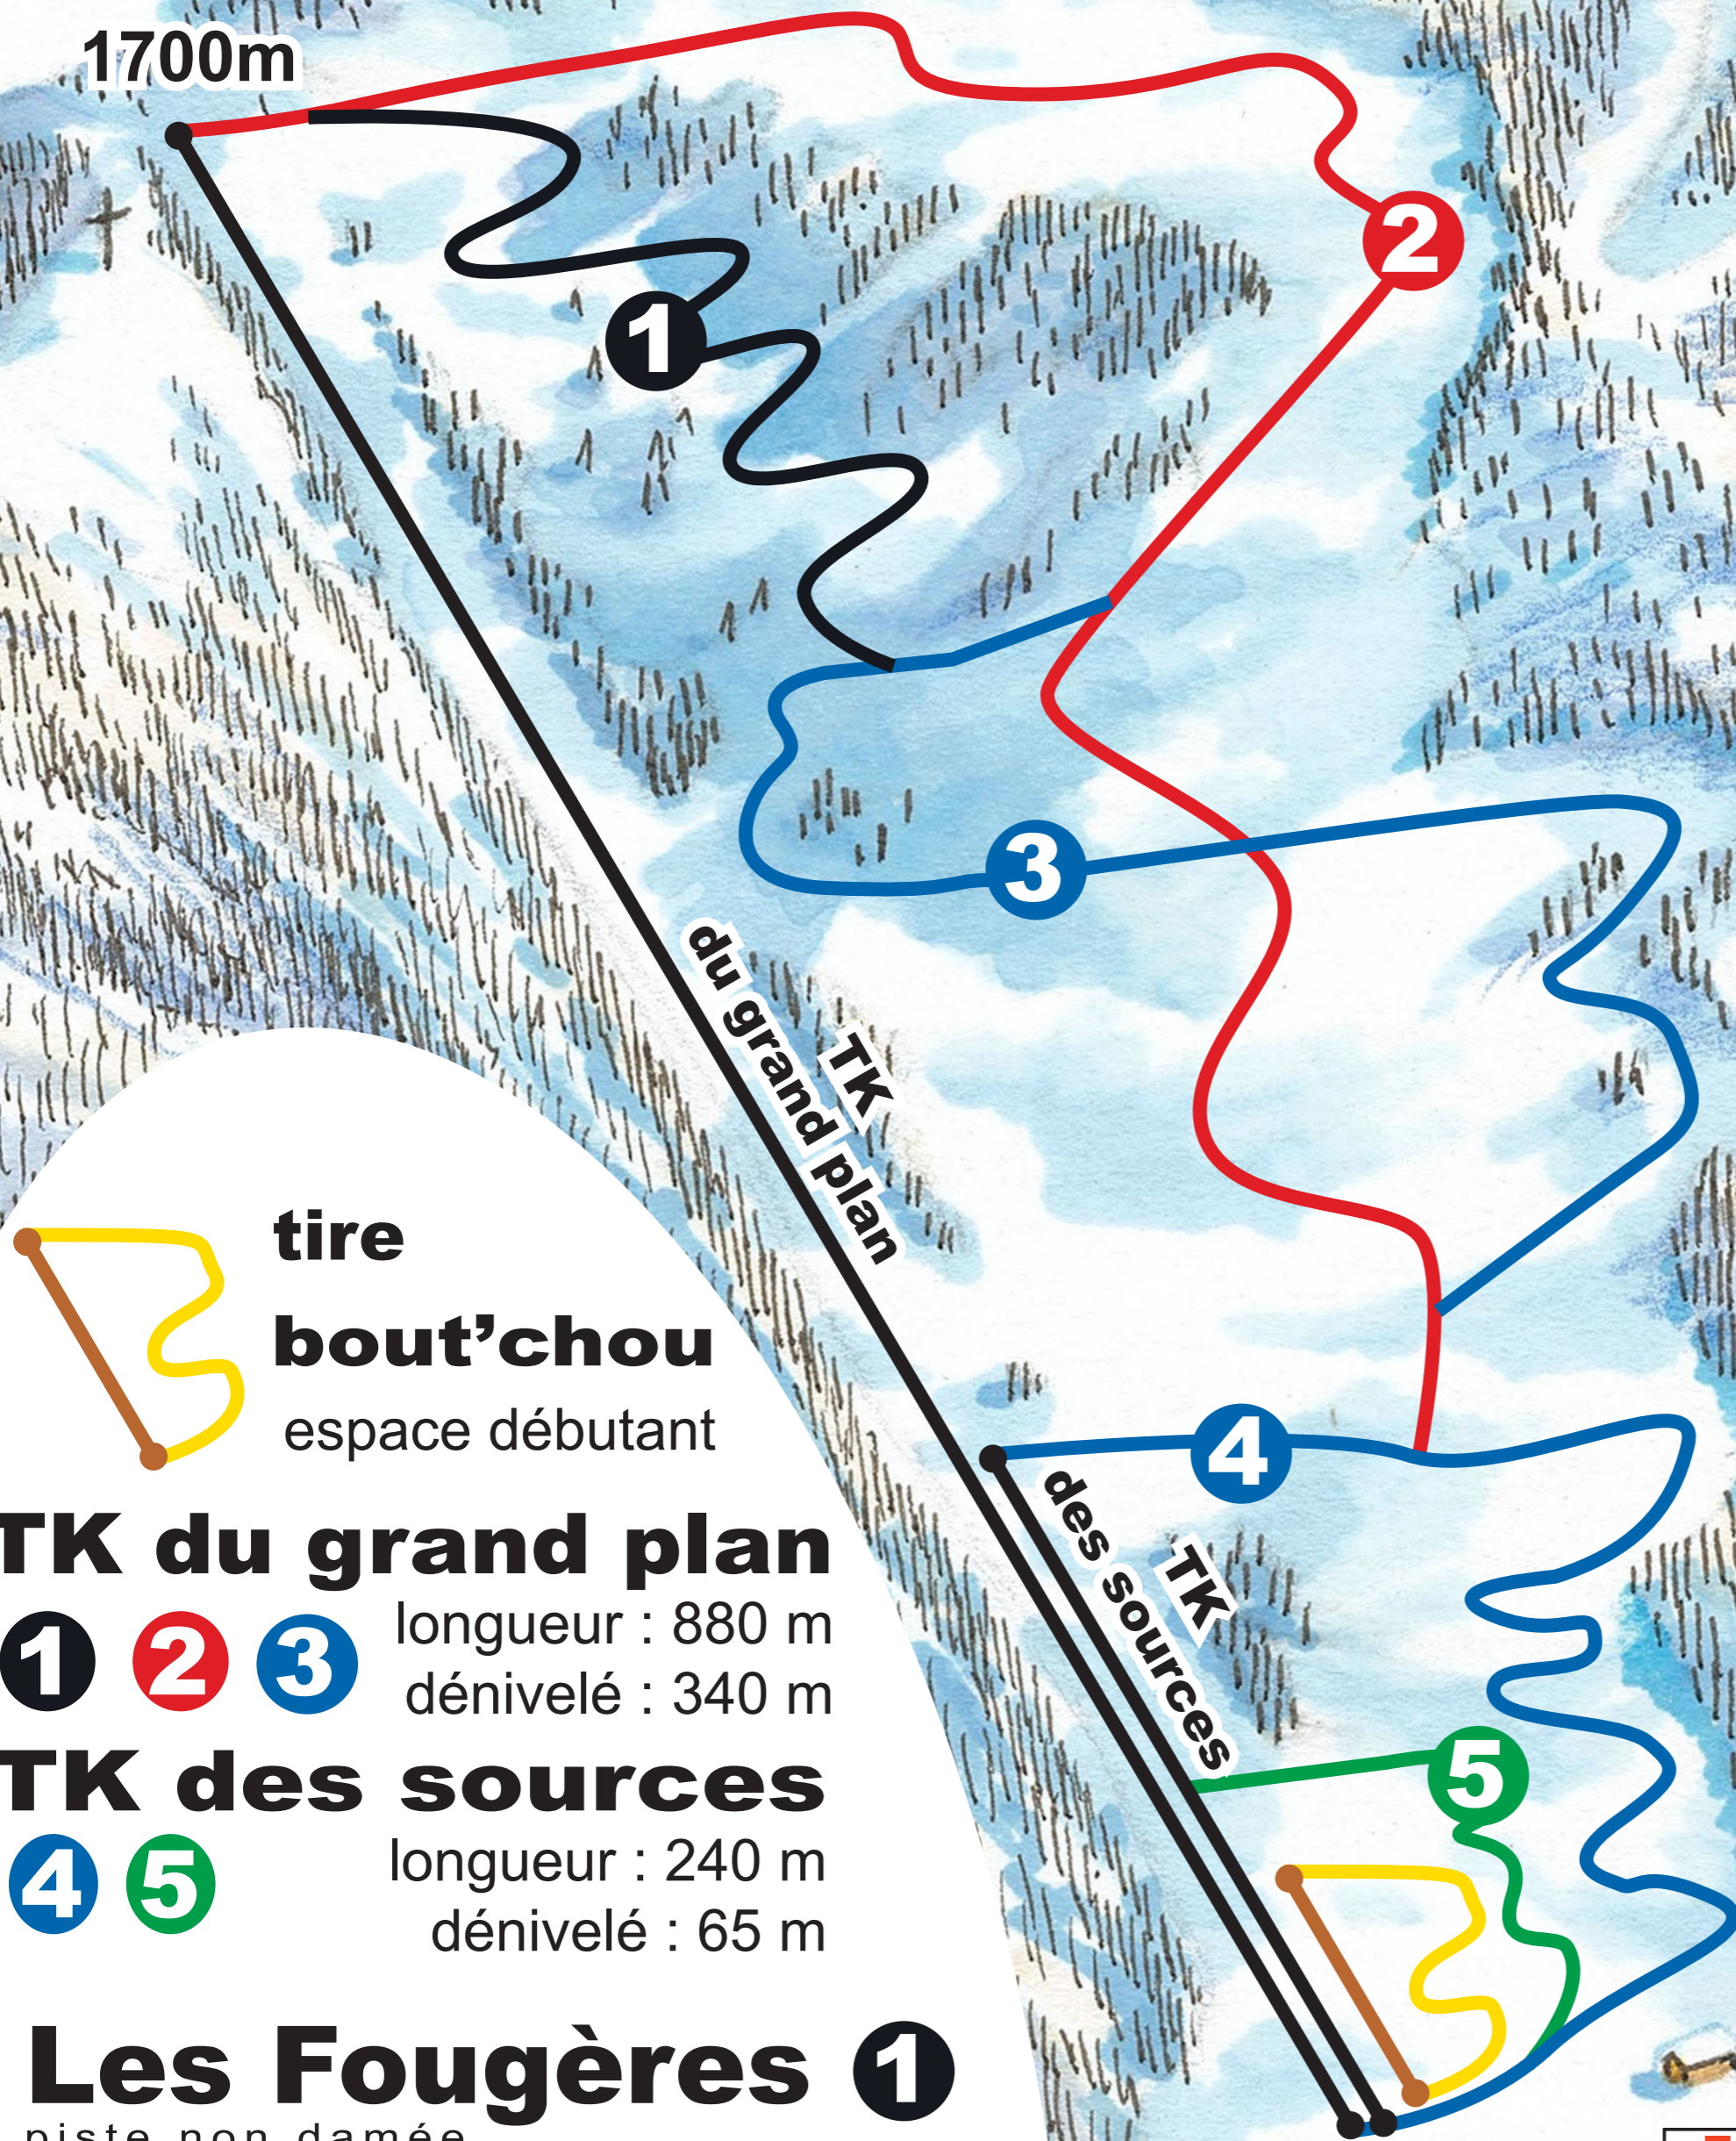

Domaine Alpin du Barioz

Cne de CRÊTS EN BELLEDONNE

1700m

B tire
bout'chou
espace débutant

TK du grand plan

① ② ③ longueur : 880 m
dénivelé : 340 m

TK des sources

④ ⑤ longueur : 240 m
dénivelé : 65 m

Les Fougères ①
piste non damée

Les Rodos ②

La Marmotte ③

Le Plateau ④

La Forêt ⑤

1365m

**Damage
au treuil**

**DOMAINE SKIABLE
OUVERT A TOUS**

ACCES INTERDIT SUR LES PISTES
en dehors des heures d'ouverture